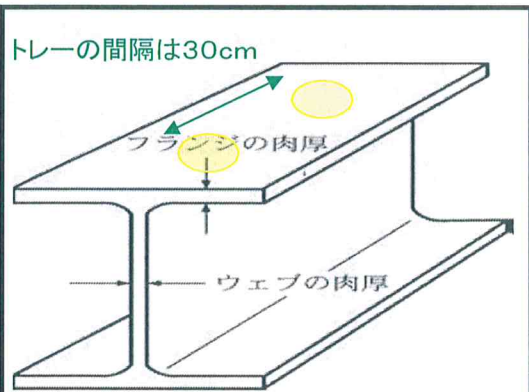

あ
の
4m
5m

シャッターBOX上部のネット取付は、
上記の写真の4面シャッター一部と検査場となります

工場内 2階部分へのネット取付は
社内協議の末、作業不可でした
申し訳ございません

ホストクレーンのH鋼上面へ黄色丸のイメージで
忌避剤『バードフリー』をトレー施工します
トレー間隔は30cmです

階段上がり口 人が通れるようにネット取付は
社内協議の結果作業不可でした
申し訳ございません

忌避剤トレーはH鋼の上面へ30cmピッチで配置します
黄色丸は忌避剤『バードフリー』のトレーイメージです

ホストクレーンを通すネット取付は、
社内協議の結果、作業不可でした
申し訳ございません

休憩室の上面へ黄色丸のイメージで
忌避剤『バードフリー』をトレー施工します
トレー間隔は30cmです