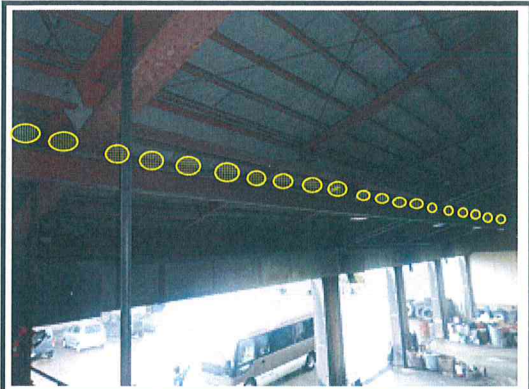

あ
の
4m
5m

シャッターBOX上部のネット取付は、
上記の写真の4面シャッター一部と検査場となります

工場内 2階部分へのネット取付は
社内協議の末、作業不可でした
申し訳ございません

ホストクレーンのH鋼上面へ黄色丸のイメージで
忌避剤『バードフリー』をトレー施工します
トレー間隔は30cmです

階段上がり口 人が通れるようにネット取付は
社内協議の結果作業不可でした
申し訳ございません

忌避剤トレーはH鋼の上面へ30cmピッチで配置します
黄色丸は忌避剤『バードフリー』のトレーイメージです

ホストクレーンを通すネット取付は、
社内協議の結果、作業不可でした
申し訳ございません

休憩室の上面へ黄色丸のイメージで
忌避剤『バードフリー』をトレー施工します
トレー間隔は30cmです