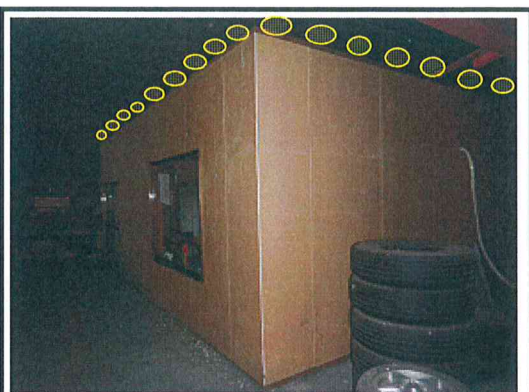

あ
の
4m
5m

シャッターBOX上部のネット取付は、
上記の写真の4面シャッター一部と検査場となります

工場内 2階部分へのネット取付は
社内協議の末、作業不可でした
申し訳ございません

ホストクレーンのH鋼上面へ黄色丸のイメージで
忌避剤『バードフリー』をトレー施工します
トレー間隔は30cmです

階段上がり口 人が通れるようにネット取付は
社内協議の結果作業不可でした
申し訳ございません

忌避剤トレーはH鋼の上面へ30cmピッチで配置します
黄色丸は忌避剤『バードフリー』のトレーイメージです

ホストクレーンを通すネット取付は、
社内協議の結果、作業不可でした
申し訳ございません

休憩室の上面へ黄色丸のイメージで
忌避剤『バードフリー』をトレー施工します
トレー間隔は30cmです