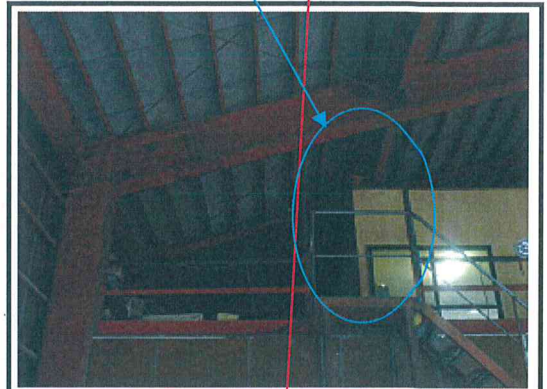

あ
の
4m
5m

シャッターBOX上部のネット取付は、
上記の写真の4面シャッター一部と検査場となります

工場内 2階部分へのネット取付は
社内協議の末、作業不可でした
申し訳ございません

ホストクレーンのH鋼上面へ黄色丸のイメージで
忌避剤『バードフリー』をトレー施工します
トレー間隔は30cmです

階段上がり口 人が通れるようにネット取付は
社内協議の結果作業不可でした
申し訳ございません

忌避剤トレーはH鋼の上面へ30cmピッチで配置します
黄色丸は忌避剤『バードフリー』のトレーイメージです

ホストクレーンを通すネット取付は、
社内協議の結果、作業不可でした
申し訳ございません

休憩室の上面へ黄色丸のイメージで
忌避剤『バードフリー』をトレー施工します
トレー間隔は30cmです