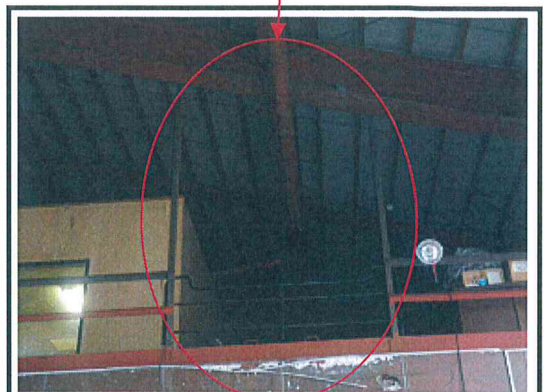

あ
の
4m
5m

シャッターBOX上部のネット取付は、
上記の写真の4面シャッター一部と検査場となります

工場内 2階部分へのネット取付は
社内協議の末、作業不可でした
申し訳ございません

ホストクレーンのH鋼上面へ黄色丸のイメージで
忌避剤『バードフリー』をトレー施工します
トレー間隔は30cmです

階段上がり口 人が通れるようにネット取付は
社内協議の結果作業不可でした
申し訳ございません

忌避剤トレーはH鋼の上面へ30cmピッチで配置します
黄色丸は忌避剤『バードフリー』のトレーイメージです

ホストクレーンを通すネット取付は、
社内協議の結果、作業不可でした
申し訳ございません

休憩室の上面へ黄色丸のイメージで
忌避剤『バードフリー』をトレー施工します
トレー間隔は30cmです