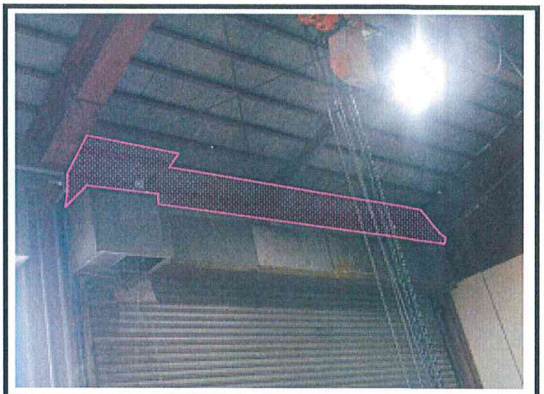

坂詰商会様
整備工場内にてハト侵入・停鳥 ファン害発生

対策として、シャッターBOXから天面まで
防鳥ネットを取付いたします
(ピンク枠のイメージでネット取付)

工場内
シャッターBOX上部にハト停鳥

ピンク枠のイメージで防鳥ネット取付

【拡大写真】
2羽確認

ピンク枠のイメージで防鳥ネット取付

ピンク枠のイメージで防鳥ネット取付