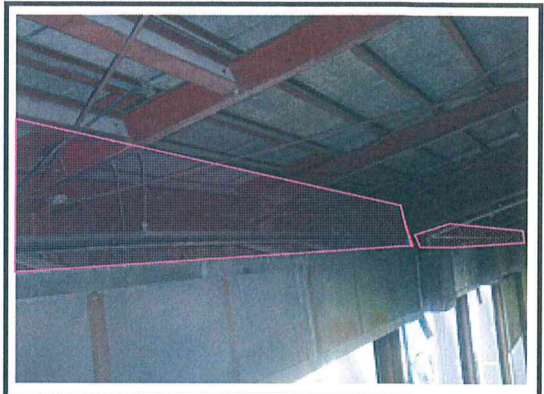

坂詰商会様
整備工場内にてハト侵入・停鳥 ファン害発生

対策として、シャッターBOXから天面まで
防鳥ネットを取付いたします
(ピンク枠のイメージでネット取付)

工場内
シャッターBOX上部にハト停鳥

ピンク枠のイメージで防鳥ネット取付

【拡大写真】
2羽確認

ピンク枠のイメージで防鳥ネット取付

ピンク枠のイメージで防鳥ネット取付