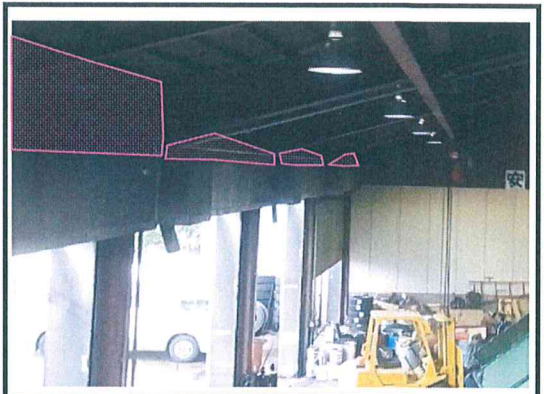

坂詰商会様
整備工場内にてハト侵入・停鳥 ファン害発生

対策として、シャッターBOXから天面まで
防鳥ネットを取付いたします
(ピンク枠のイメージでネット取付)

工場内
シャッターBOX上部にハト停鳥

ピンク枠のイメージで防鳥ネット取付

【拡大写真】
2羽確認

ピンク枠のイメージで防鳥ネット取付

ピンク枠のイメージで防鳥ネット取付