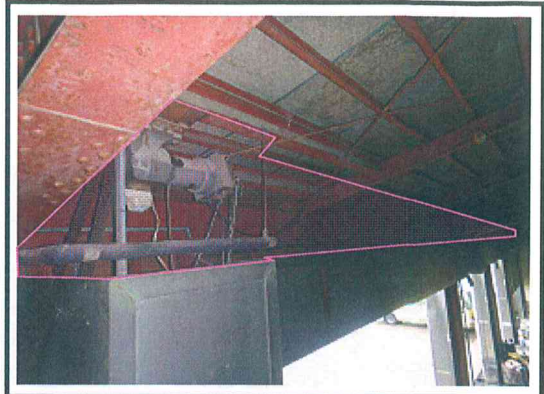

坂詰商会様
整備工場内にてハト侵入・停鳥 ファン害発生

対策として、シャッターBOXから天面まで
防鳥ネットを取付いたします
(ピンク枠のイメージでネット取付)

工場内
シャッターBOX上部にハト停鳥

ピンク枠のイメージで防鳥ネット取付

【拡大写真】
2羽確認

ピンク枠のイメージで防鳥ネット取付

ピンク枠のイメージで防鳥ネット取付