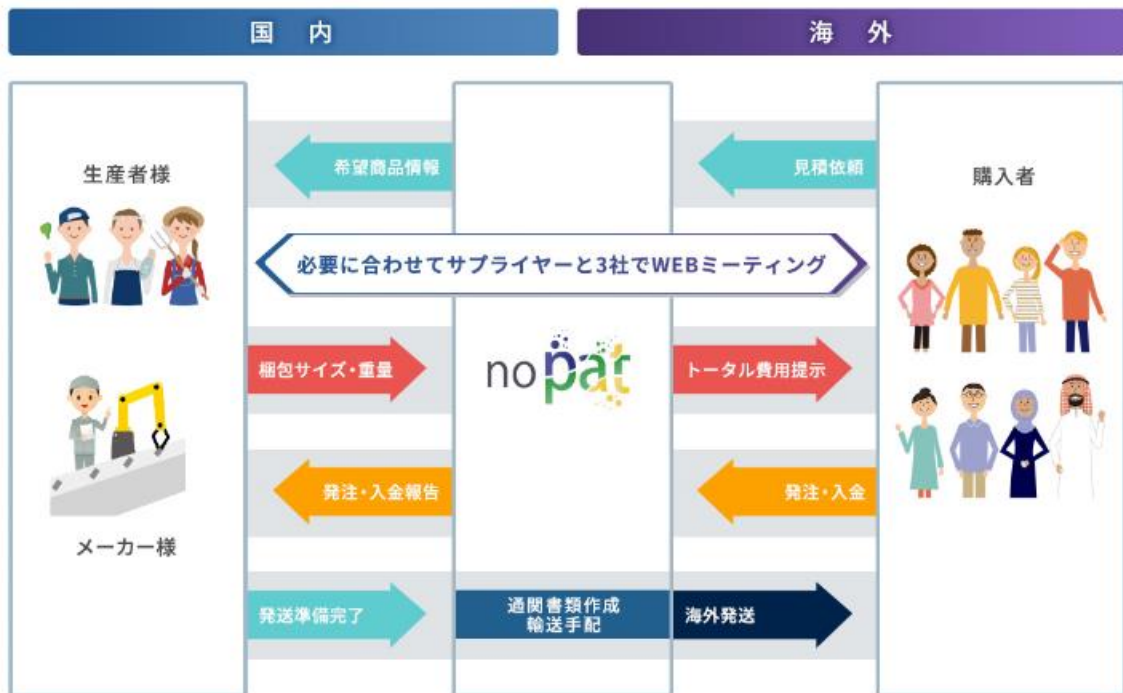

Alibaba については世界最大のバイヤー向けサイトですが様々な言語で問い合わせが来ます。言語は英語や中国語ですが Alibaba に出店している日本企業の多くは日本語対応しかできない会社であり主なコミュニケーション方法は GOOGLE 翻訳などを使ったメールが中心です。電話や WEB ミーティングなどは出来ない為、売り上げも海外企業に比べて少ないようです。2年目以降の継続率は日本語のみの会社は約 50%が退会しています。

TTPP は JETRO が運営しておりコストも一切かかりませんが言語の面でも輸送の面でも一切のフォローがないため Alibaba よりもハードルが高いサービスです。また商品詳細を記入する際に英語で詳細情報を提出しなければならずあきらめる企業もいます。実際に TTPP を利用している日本企業の多くは商社や貿易会社を中心にメーカーや生産元からの出向は少ない状況です。

EASY TO BUY は固定費なしで実務面をサポートしてくれる唯一のプラットフォームです。日本語で商品名、卸値と商品の説明されている URL を提供するだけで簡単に海外へのアプローチを開始できます。またコスト面でも固定費や初期費用は掛かりません。海外企業からの問い合わせ対応もすべてノーパットが行い輸送費を含む C I F または F O B 条件の見積もり対応や後追い営業を代行いたします。

海外企業から発注があった場合はノーパットが事前に費用を回収し販売手数料を引いた金

2021年7月26日

額で国内買取を行いますのでリスクがありません。

【海外バイヤーとの取引の流れ】

サービスの開始は8月初旬を予定しております。

会社や商品登録は開始しておりますので参加いただける企業様へのアプローチを開始しております。

2021年7月26日

 CATEGORIES