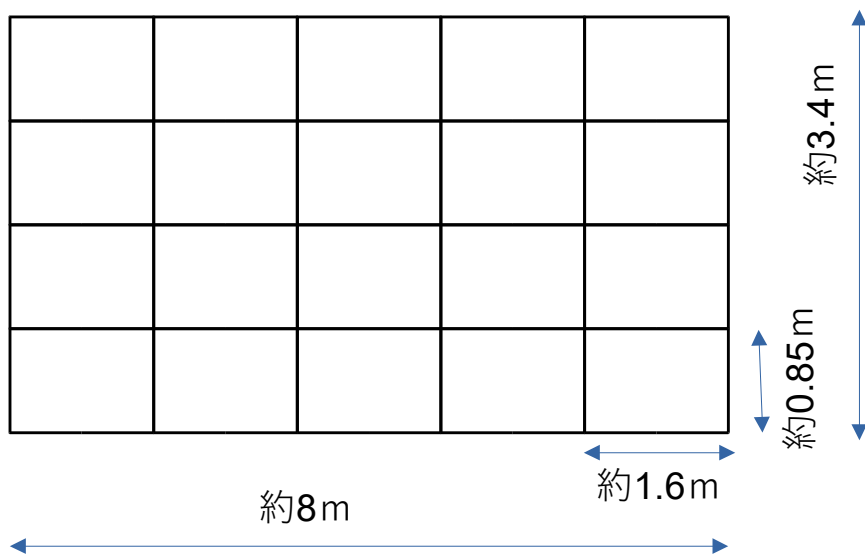

太陽光パネル

メーカー

糞清掃・瓦洗浄

隙間
12~15cm程度

雨水溝糞清掃

太陽光パネル
寸法

和瓦