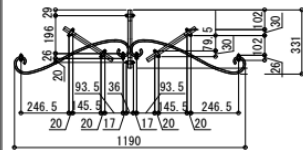

太陽光

長州産業；5.75kw

かんでんEハウスより

西立面図 S=1:100

北立面図 S=1:100

東立面図 S=1:100

南立面図 S=1:100

柄：フィット NH3751K
色：ニュー チタン ホワイトH