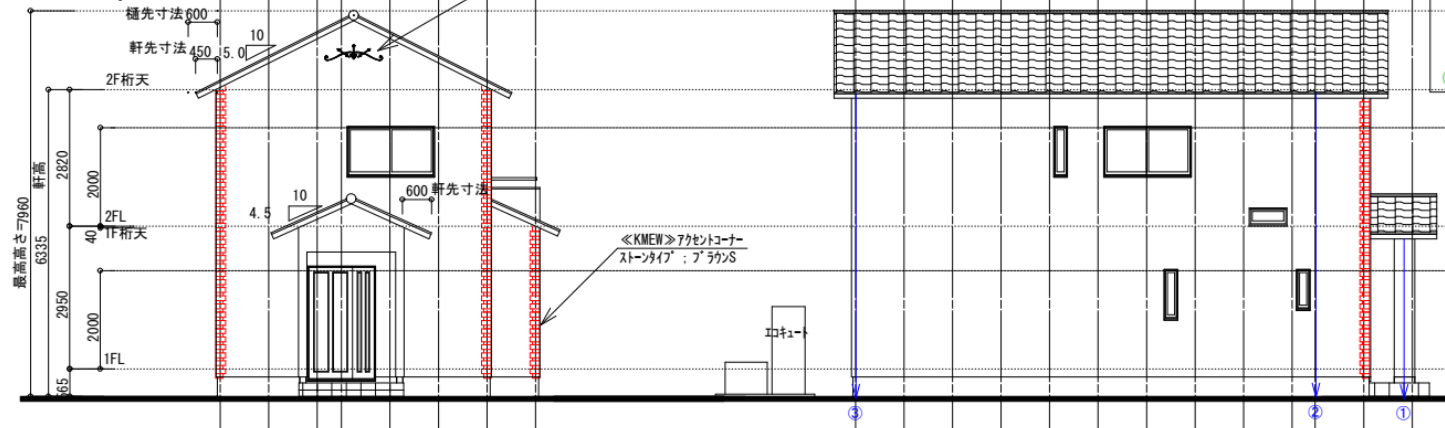

太陽光

長州産業；5.75kw

かんでんEハウスより

西立面図 S=1:100

北立面図 S=1:100

東立面図 S=1:100

南立面図 S=1:100

柄：フィット NH3751K
色：ニュー チタン ホワイトH